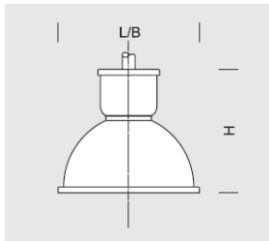

ELMARCO
GOOD FORM FOR LIGHTING

ELMARCO Technika Świetlna Sp. z o.o. Sp. K.
Ul. Krzemowa 7, 81-577 Gdynia,
tel. (58) 552 84 27

Binden DECO 32 M