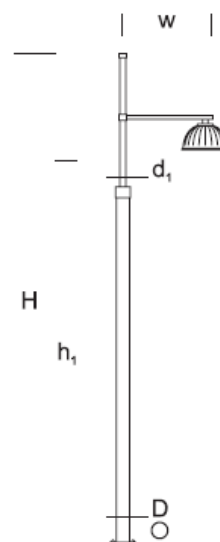

## BESCHREIBUNG DES PRODUKTS

Laterne, gebaut aus einer Aluminiumsäule mit einem markanten 1- oder 2-armigen Ausleger im Art-Déco-Stil.  
Empfohlene Leuchte: Deco, Wega, Bell .

Zweck: zur Beleuchtung von Durchgängen in der Umgebung moderner Architektur.

HÖHE: 4 m

### MECHANISCHE DATEN

Stiftung FBK-90/18

Material der Säule/des Körpers Aluminium

Lampenschirm -

Farbe Metall

Grau 7043

Graphit 7016

Schwarz 9005

### DETAILLIERTE BESCHREIBUNG

INDEX	NAME	ABMESSUNGEN [cm]		Stiftung
		H/h,	w/D/d,	
-	DECO LP 4/2	485/400	80/12/7,6	FBK-90/18