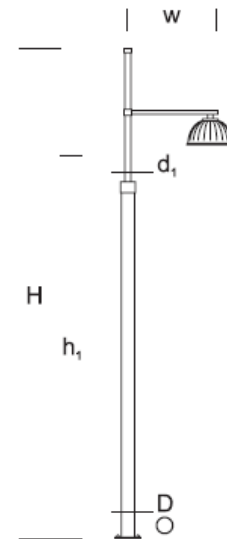

### BESCHREIBUNG DES PRODUKTS

Laterne, gebaut aus einer Aluminiumsäule mit einem markanten 1- oder 2-armigen Ausleger im Art-Déco-Stil.  
Empfohlene Leuchte: Deco, Wega, Bell .

Zweck: zur Beleuchtung von Durchgängen in der Umgebung moderner Architektur.

HÖHE: 5 m

### MECHANISCHE DATEN

Stiftung FBK-90/18

Material der Säule/des Körpers Aluminium

Lampenschirm -

Farbe Metall

### DETAILLIERTE BESCHREIBUNG

INDEX	NAME	ABMESSUNGEN [cm]		Stiftung
		H/h,	w/D/d,	
-	DECO LP 5/1	585/500	80/13,3/7,6	FBK-90/18