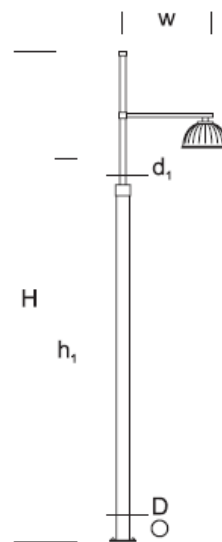

Park-Leuchtturm DECO 5/2

BESCHREIBUNG DES PRODUKTS

Laterne, gebaut aus einer Aluminiumsäule mit einem markanten 1- oder 2-armigen Ausleger im Art-Déco-Stil.
Empfohlene Leuchte: Deco, Wega, Bell .

Zweck: zur Beleuchtung von Durchgängen in der Umgebung moderner Architektur.

HÖHE: 5 m

MECHANISCHE DATEN

Stiftung FBK-90/18

Material der Säule/des Körpers Aluminium

Lampenschirm -

Farbe Metall

VORGESCHLAGENE LEUCHTEN

BELL

WEGA

DECO

DETAILLIERTE BESCHREIBUNG

INDEX	NAME	ABMESSUNGEN [cm]		Stiftung
		H/h,	w/D/d,	
-	DECO LP 5/2	585/500	80/13,3/7,6	FBK-90/18