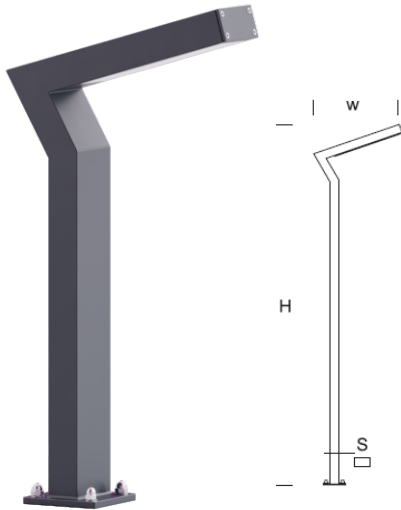

## Gartenlampe ELEW 0,6

### DETAILLIERTE BESCHREIBUNG

INDEX	NAME	ABMESSUNGEN [cm]		LICHTQUELLE			BINDEN			Stiftung
		H/h <sub>1</sub> /h <sub>2</sub>	w/S	W	lm	lm / W	W	lm	lm / W	
172-00.-000192	ELEW LO 0,6	60/55/-	35/8x4	8,5	1400	160	10	860	86	FBO-35/7,5

### BESCHREIBUNG DES PRODUKTS

Moderne Gartenleuchte aus rechteckigen Aluminiumprofilen. Rechteckiges SMD-LED-Panel mit asymmetrischen Eigenschaften, das als Lichtquelle in den Arm eingebaut ist. UV-beständiger PMMA-Diffusor. Möglichkeit, eine 230 V IP 54 Steckdose zu installieren.

### MECHANISCHE DATEN

Stiftung	FBO-35/7,5										
Material der Säule/des Körpers	Aluminium										
Lampenschirm	PMMA										
Farbe Metall	<table border="0"> <tr> <td></td> <td>Weiß 9003</td> </tr> <tr> <td></td> <td>Grau 7043</td> </tr> <tr> <td></td> <td>Graphit 7016</td> </tr> <tr> <td></td> <td>Schwarz 9005</td> </tr> <tr> <td colspan="2" style="text-align: center;"><b>RAL*</b></td> </tr> </table>		Weiß 9003		Grau 7043		Graphit 7016		Schwarz 9005	<b>RAL*</b>	
	Weiß 9003										
	Grau 7043										
	Graphit 7016										
	Schwarz 9005										
<b>RAL*</b>											