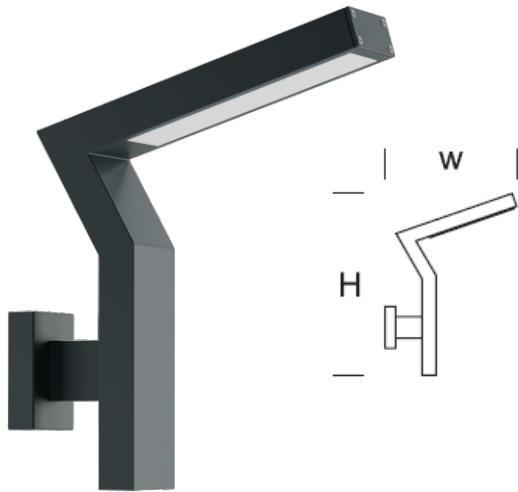

Wandleuchte ELEW M

OPTIK

„AS”

DETAILLIERTE BESCHREIBUNG

INDEX	NAME	ABMESSUNGEN [cm]		LICHTQUELLE			BINDEN			Stiftung
		H/h ₁ /h ₂	w/S	W	lm	lm / W	W	lm	lm / W	
172-00.-000192	ELEW KM	40/-	40/8x4	8,5	1400	160	10	860	86	-

Daten für: Ra > 80, 4000K, 700mA. Lichtquelle und Vorschaltgerät integriert, Austausch nur durch den Service des Herstellers.

BESCHREIBUNG DES PRODUKTS

Moderne Gartenleuchte aus rechteckigen Aluminiumprofilen. Rechteckiges SMD-LED-Panel mit asymmetrischen Eigenschaften, das als Lichtquelle in den Arm eingebaut ist. UV-beständiger PMMA-Diffusor. Möglichkeit, eine 230 V IP 54 Steckdose zu installieren.

*Auswahl

MECHANISCHE DATEN

Stiftung	-										
Material der Säule/des Körpers	Aluminium										
Lampenschirm	PMMA										
Farbe Metall	<table border="0"> <tr> <td></td> <td>Weiß 9003</td> </tr> <tr> <td></td> <td>Grau 7043</td> </tr> <tr> <td></td> <td>Graphit 7016</td> </tr> <tr> <td></td> <td>Schwarz 9005</td> </tr> <tr> <td colspan="2" style="text-align: center;">RAL*</td> </tr> </table>		Weiß 9003		Grau 7043		Graphit 7016		Schwarz 9005	RAL*	
	Weiß 9003										
	Grau 7043										
	Graphit 7016										
	Schwarz 9005										
RAL*											