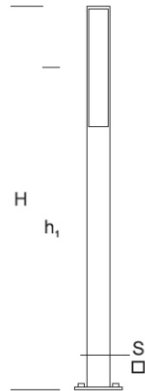

Park-Leuchtturm FRYZJA 4,0

OPTIK

„S”

Kierunki światła do wyboru
Light angle – a variety of options

DETAILLIERTE BESCHREIBUNG

INDEX	NAME	ABMESSUNGEN [cm]		LICHTQUELLE			BINDEN			Stiftung
		H/h ₁ /h ₂	w/S	W	lm	lm / W	W	lm	lm / W	
190-1111-400033	FRYZJA LP 4,0	400/350	-/15x15	70	10800	155	75	8700	114	FBK-90/18

Daten für: Ra > 80, 4000K, 700mA. Lichtquelle und Vorschaltgerät integriert, Austausch nur durch den Service des Herstellers.

BESCHREIBUNG DES PRODUKTS

Ein Laternenpfahl mit einer klaren Form, die an die zeitgenössische Architektur erinnert. Die Struktur ist aus Aluminiumprofilen mit quadratischem Querschnitt gefertigt. Im oberen Teil befinden sich eine Halterungskammer und eine Lichtquelle mit speziell modellierten Eigenschaften. Der Diffusor ist aus milchigem PMMA.

HÖHE: 4 m

TECHNISCHE DATEN

Spannung	230 V
Leistung der Quelle/Leuchte	Empfohlen: Integriert 75 W/8700 lm
Lebenserwartung	70.000 h LB 80/20
Optik	S
Temperatur der Umgebung	-30 ÷ +45
Farbe	4000 3000 *
Schutzgrad	IP65
Schutzklasse	I II *
CE	Ja

* Auswahl

MECHANISCHE DATEN

Stiftung	FBK-90/18										
Material der Säule/des Körpers	Aluminium										
Lampenschirm	PMMA										
Farbe Metall	<table border="0"> <tr> <td></td> <td>Weiß 9003</td> </tr> <tr> <td></td> <td>Grau 7043</td> </tr> <tr> <td></td> <td>Graphit 7016</td> </tr> <tr> <td></td> <td>Schwarz 9005</td> </tr> <tr> <td colspan="2" style="text-align: center;">RAL*</td> </tr> </table>		Weiß 9003		Grau 7043		Graphit 7016		Schwarz 9005	RAL*	
	Weiß 9003										
	Grau 7043										
	Graphit 7016										
	Schwarz 9005										
RAL*											