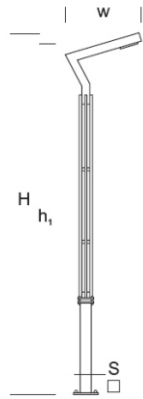

Straßenlaterne GARNIZON W 6/2