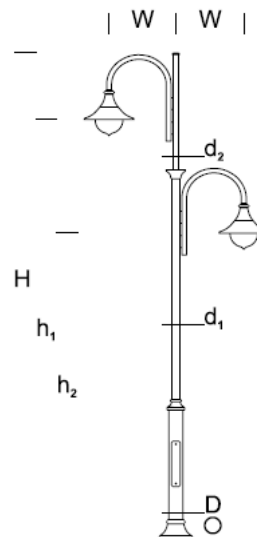

Park-Leuchtturm LESI 4/1

BESCHREIBUNG DES PRODUKTS

Klassische Laterne auf einem Aluminium-Rohrsockel, reich verziert mit einem markanten 1- oder 2-armigen Ausleger. Optionale Fahnen- und Blumenhalter. Empfohlene Leuchte: Bell, Chantal.

Zweck: repräsentative öffentliche Räume, Plätze, Straßen, historische Bereiche.

HÖHE: 4 m

MECHANISCHE DATEN

Stiftung FBO-80/14,5

Material der Säule/des Körpers Aluminium

Lampenschirm -

Farbe Metall

Grau 7043
Graphit 7016
Schwarz 9005

VORGESCHLAGENE LEUCHTEN

BELL

CHANTAL

DETAILLIERTE BESCHREIBUNG

| INDEX | NAME | ABMESSUNGEN [cm] | | Stiftung |
|-----------------|-------------|-------------------------------------|--|-------------|
| | | H/h ₁ /h ₂ /w | D/d ₁ /d ₂ /d ₃ | |
| 190-1111-410011 | LESI LP 4/1 | 485/400/-/175 | 13,3/7,6/-/- | FBO-80/14,5 |