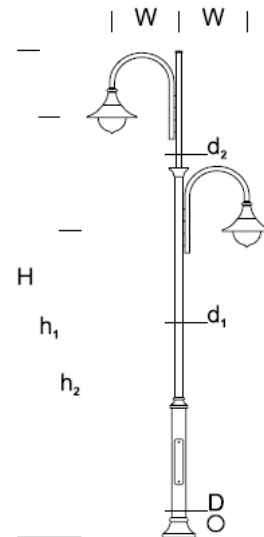

Park-Leuchtturm LESI 5/1

BESCHREIBUNG DES PRODUKTS

Klassische Laterne auf einem Aluminium-Rohrsockel, reich verziert mit einem markanten 1- oder 2-armigen Ausleger. Optionale Fahnen- und Blumenhalter. Empfohlene Leuchte: Bell, Chantal.

Zweck: repräsentative öffentliche Räume, Plätze, Straßen, historische Bereiche.

HÖHE: 5 m

MECHANISCHE DATEN

Stiftung FBO-80/14,5

Material der Säule/des Körpers Aluminium

Lampenschirm -

Farbe Metall

Grau 7043

Graphit 7016

Schwarz 9005

RAL*

VORGESCHLAGENE LEUCHTEN

BELL

CHANTAL

DETAILLIERTE BESCHREIBUNG

INDEX	NAME	ABMESSUNGEN [cm]		Stiftung
		H/h ₁ /h ₂ /w	D/d ₁ /d ₂ /d ₃	
190-1111-510011	LESI LP 5/1	585/500/-/75	13,3/7,6/-/-	FBO-80/14,5