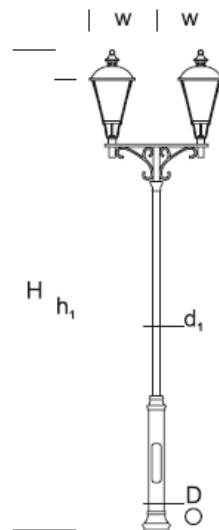

Park-Leuchtturm LYON 4/3

VORGESCHLAGENE LEUCHTEN

ARIA

GEDANIA

BESCHREIBUNG DES PRODUKTS

Eine klassische Laterne aus einer Aluminiumrohrsäule mit einem charakteristischen 1-, 2- oder 3-armigen Ausleger. Empfohlene Leuchte: Aria, Gedania.

Zweck: Parkbeleuchtung, Straßenpromenaden, historische Bereiche.

HÖHE: 4 m

MECHANISCHE DATEN

Stiftung FBO-80/14,5

Material der Säule/des Körpers Aluminium

Lampenschirm -

Farbe Metall

Grau 7043

Graphit 7016

Schwarz 9005

DETAILLIERTE BESCHREIBUNG

INDEX	NAME	ABMESSUNGEN [cm]		Stiftung
		H/h,	w/D/d,	
-	LYON LP 4/3	415/400	130/13,3/7,6	FBO-80/14,5