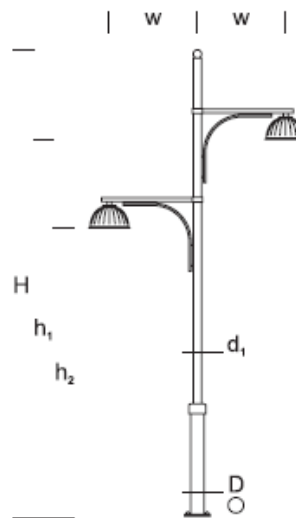

Park-Leuchtturm PALIO 4/1

VORGESCHLAGENE LEUCHTEN

BELL

CHANTAL

DECO

BESCHREIBUNG DES PRODUKTS

Laterne aus einer zweistufigen Aluminiumrohrsäule mit einem markanten 1- oder 2-armigen Ausleger. Empfohlene Leuchte: Deco, Chantal, Bell.

Zweck: Parkbeleuchtung, Straßenpromenaden, historische Bereiche.

HÖHE: 4 m

MECHANISCHE DATEN

Stiftung FBK-90/18

Material der Säule/des Körpers Aluminium

Lampenschirm -

Farbe Metall

Grau 7043

Graphit 7016

Schwarz 9005

DETAILLIERTE BESCHREIBUNG

INDEX	NAME	ABMESSUNGEN [cm]		Stiftung
		H/h ₁ /h ₂ /w	D/d ₁	
-	PALIO LP 4/1	480/400/-/100	12/7,6	FBK-90/18