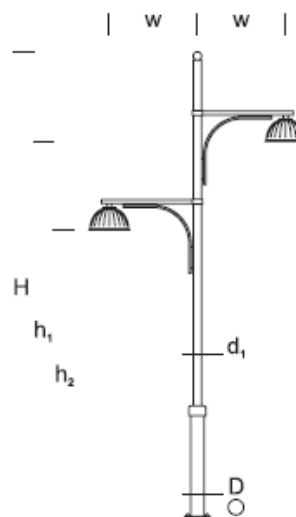

Park-Leuchtturm PALIO 5/2

VORGESCHLAGENE LEUCHTEN

BELL

CHANTAL

DECO

BESCHREIBUNG DES PRODUKTS

Laterne aus einer zweistufigen Aluminiumrohrsäule mit einem markanten 1- oder 2-armigen Ausleger. Empfohlene Leuchte: Deco, Chantal, Bell.

Zweck: Parkbeleuchtung, Straßenpromenaden, historische Bereiche.

HÖHE: 5 m

MECHANISCHE DATEN

Stiftung FBK-90/18

Material der Säule/des Körpers Aluminium

Lampenschirm -

Farbe Metall

Grau 7043

Graphit 7016

Schwarz 9005

DETAILLIERTE BESCHREIBUNG

INDEX	NAME	ABMESSUNGEN [cm]		Stiftung
		H/h ₁ /h ₂ /w	D/d ₁	
-	PALIO LP 5/2	580/500/-/100	13,3/7,6	FBK-90/18