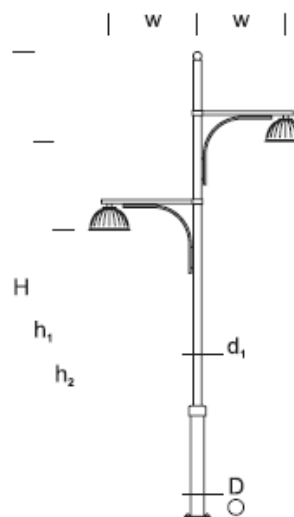

Straßenlaterne PALIO 7/1+1

VORGESCHLAGENE LEUCHTEN

BELL

CHANTAL

DECO

BESCHREIBUNG DES PRODUKTS

Laterne aus einer zweistufigen Aluminiumrohrsäule mit einem markanten 1- oder 2-armigen Ausleger. Empfohlene Leuchte: Deco, Chantal, Bell.

Zweck: Parkbeleuchtung, Straßenpromenaden, historische Bereiche.

HÖHE: 7 m

MECHANISCHE DATEN

Stiftung FBK-120/22

Material der Säule/des Körpers Aluminium

Lampenschirm -

Farbe Metall

Grau 7043

Graphit 7016

Schwarz 9005

DETAILLIERTE BESCHREIBUNG

INDEX	NAME	ABMESSUNGEN [cm]		Stiftung
		H/h ₁ /h ₂ /w	D/d ₁	
-	PALIO LU 7/1+1	780/700/500/100	13,3/9	FBK-120/22