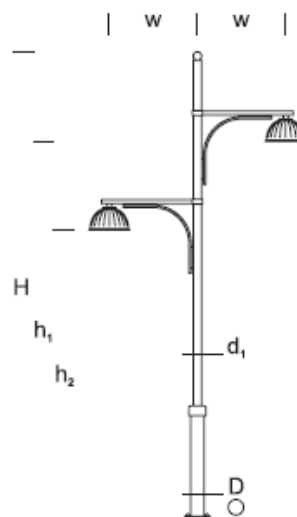

Straßenlaterne PALIO 7/1

VORGESCHLAGENE LEUCHTEN

BELL

CHANTAL

DECO

BESCHREIBUNG DES PRODUKTS

Laterne aus einer zweistufigen Aluminiumrohrsäule mit einem markanten 1- oder 2-armigen Ausleger. Empfohlene Leuchte: Deco, Chantal, Bell.

Zweck: Parkbeleuchtung, Straßenpromenaden, historische Bereiche.

HÖHE: 7 m

MECHANISCHE DATEN

Stiftung FBK-120/22

Material der Säule/des Körpers Aluminium

Lampenschirm -

Farbe Metall

Grau 7043

Graphit 7016

Schwarz 9005

RAL*

DETAILLIERTE BESCHREIBUNG

INDEX	NAME	ABMESSUNGEN [cm]		Stiftung
		H/h ₁ /h ₂ /w	D/d ₁	
-	PALIO LU 7/1	780/700/-/100	13,3/9	FBK-120/22