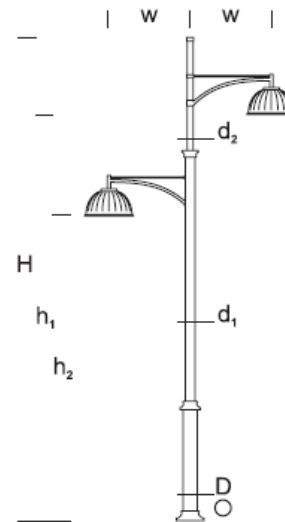

Park-Leuchtturm SEVILA 5/1

VORGESCHLAGENE LEUCHTEN

BELL

CHANTAL

DECO

BESCHREIBUNG DES PRODUKTS

Laterne, gebaut aus einer abgestuften Aluminiumrohrsäule mit einem markanten 1- oder 2-armigen Ausleger. Empfohlene Leuchte: Chantal, Bell oder Deco.

Zweck: fügt sich sehr gut in die historische Umgebung von Straßen und Plätzen ein.

HÖHE: 5 m

MECHANISCHE DATEN

Stiftung FBK-90/18

Material der Säule/des Körpers Aluminium

Lampenschirm -

Farbe Metall

Grau 7043

Graphit 7016

Schwarz 9005

RAL*

DETAILLIERTE BESCHREIBUNG

INDEX	NAME	ABMESSUNGEN [cm]		Stiftung
		H/h ₁ /h ₂ /w	D/d ₁ /d ₂ /d ₃	
-	SEVILA LP 5/1	580/500/-/80	13,3/7,6/-/6	FBK-90/18