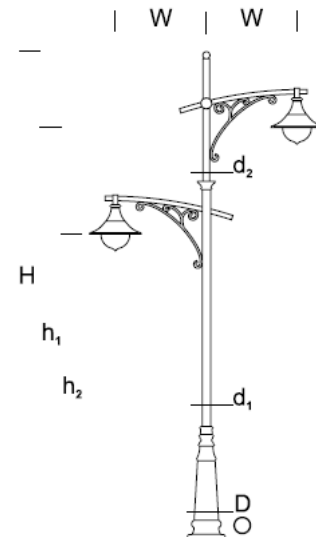

Park-Leuchtturm SIERAK 5/1

BESCHREIBUNG DES PRODUKTS

Klassische Laterne auf einem Aluminium-Rohrsockel, reich verziert mit einem markanten 1- oder 2-armigen Ausleger. Optionale Fahnen- und Blumenhalter. Empfohlene Leuchte: Bell, Chantal.

Zweck: repräsentative öffentliche Räume, Plätze, Straßen, historische Bereiche.

HÖHE: 5 m

MECHANISCHE DATEN

Stiftung FBO-80/14,5

Material der Säule/des Körpers Aluminium

Lampenschirm -

Farbe Metall

Grau 7043

Graphit 7016

Schwarz 9005

VORGESCHLAGENE LEUCHTEN

BELL

CHANTAL

DETAILLIERTE BESCHREIBUNG

INDEX	NAME	ABMESSUNGEN [cm]		Stiftung
		H/h ₁ /h ₂ /w	D/d ₁ /d ₂ /d ₃	
190-1111-510032	SIERAK LP 5/1	550/500/-/100	13,3/7,6/-/6	FBO-120/14,5