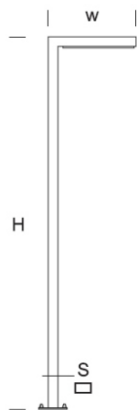

Gartenlampe WAY 1,2

OPTIK

„AS”

DETAILLIERTE BESCHREIBUNG

INDEX	NAME	ABMESSUNGEN [cm]		LICHTQUELLE			BINDEN			Stiftung
		H/h ₂	w/S	W	lm	lm / W	W	lm	lm / W	
172-00.-000117	WAY LO 1,2	120	35/8x4	8,5	1400	160	10	860	86	FBO-50/7,5

Daten für: Ra > 80, 4000K, 700mA. Lichtquelle und Vorschaltgerät integriert, Austausch nur durch den Service des Herstellers.

BESCHREIBUNG DES PRODUKTS

Moderne Gartenleuchte aus rechteckigen Aluminiumprofilen. Rechteckiges SMD-LED-Panel mit asymmetrischen Eigenschaften, das als Lichtquelle in den Arm eingebaut ist. UV-beständiger PMMA-Diffusor.

HOHE: 1,2 m

TECHNISCHE DATEN

Spannung	230 V
Leistung der Quelle/Leuchte	Empfohlen: Integriert 10 W/860 lm
Lebenserwartung	70.000 h LB 80/20
Optik	AS
Temperatur der Umgebung	-30 ÷ +45
Farbe	4000 3000 *
Schutzgrad	IP65
Schutzklasse	I II *
CE	Ja

* Auswahl

MECHANISCHE DATEN

Stiftung	FBO-50/7,5										
Material der Säule/des Körpers	Aluminium										
Lampenschirm	PMMA										
Farbe Metall	<table border="0"> <tr> <td></td> <td>Weiß 9003</td> </tr> <tr> <td></td> <td>Grau 7043</td> </tr> <tr> <td></td> <td>Graphit 7016</td> </tr> <tr> <td></td> <td>Schwarz 9005</td> </tr> <tr> <td colspan="2" style="text-align: center;">RAL*</td> </tr> </table>		Weiß 9003		Grau 7043		Graphit 7016		Schwarz 9005	RAL*	
	Weiß 9003										
	Grau 7043										
	Graphit 7016										
	Schwarz 9005										
RAL*											