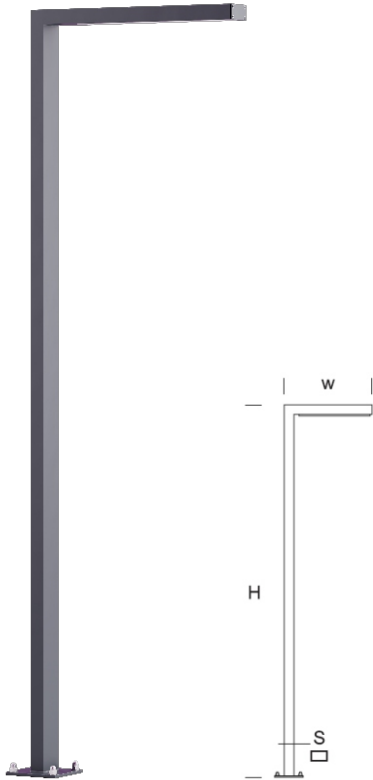

Gartenlampe WAY 2,0

OPTIK

„AS”

DETAILLIERTE BESCHREIBUNG

INDEX	NAME	ABMESSUNGEN [cm]		LICHTQUELLE			BINDEN			Stiftung
		H/h ₂	w/S	W	lm	lm / W	W	lm	lm / W	
172-00.-000119	WAY LO 2,0	200	60/8x4	17	2800	155	20	1710	86	FBK-50/16

Daten für: Ra > 80, 4000K, 700mA. Lichtquelle und Vorschaltgerät integriert, Austausch nur durch den Service des Herstellers.

BESCHREIBUNG DES PRODUKTS

Moderne Gartenleuchte aus rechteckigen Aluminiumprofilen. Rechteckiges SMD-LED-Panel mit asymmetrischen Eigenschaften, das als Lichtquelle in den Arm eingebaut ist. UV-beständiger PMMA-Diffusor.

HOHE: 2,0 m

TECHNISCHE DATEN

Spannung	230 V
Leistung der Quelle/Leuchte	Empfohlen: Integriert 20 W/1710 lm
Lebenserwartung	70.000 h LB 80/20
Optik	AS
Temperatur der Umgebung	-30 ÷ +45
Farbe	4000 3000 *
Schutzgrad	IP65
Schutzklasse	I II *
CE	Ja

* Auswahl

MECHANISCHE DATEN

Stiftung	FBK-50/16										
Material der Säule/des Körpers	Aluminium										
Lampenschirm	PMMA										
Farbe Metall	<table border="0"> <tr> <td></td> <td>Weiß 9003</td> </tr> <tr> <td></td> <td>Grau 7043</td> </tr> <tr> <td></td> <td>Graphit 7016</td> </tr> <tr> <td></td> <td>Schwarz 9005</td> </tr> <tr> <td colspan="2" style="text-align: center;">RAL*</td> </tr> </table>		Weiß 9003		Grau 7043		Graphit 7016		Schwarz 9005	RAL*	
	Weiß 9003										
	Grau 7043										
	Graphit 7016										
	Schwarz 9005										
RAL*											