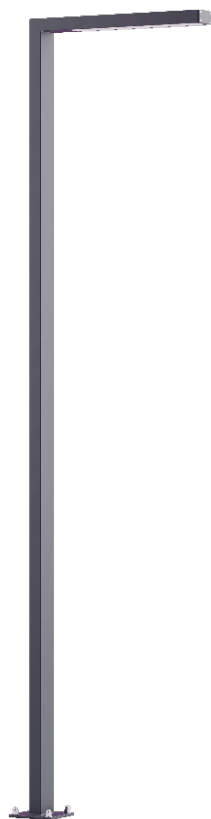

## Gartenlampe WAY 2,5

### DETAILLIERTE BESCHREIBUNG

INDEX	NAME	ABMESSUNGEN [cm]		LICHTQUELLE			BINDEN			Stiftung
		H/h <sub>2</sub>	w/S	W	lm	lm / W	W	lm	lm / W	
172-00.-000120	WAY LO 2,5	249	60/8x4	17	2800	155	20	1710	86	FBK-50/16

### BESCHREIBUNG DES PRODUKTS

Moderne Gartenleuchte aus rechteckigen Aluminiumprofilen. Rechteckiges SMD-LED-Panel mit asymmetrischen Eigenschaften, das als Lichtquelle in den Arm eingebaut ist. UV-beständiger PMMA-Diffusor.

### MECHANISCHE DATEN

Stiftung	FBK-50/16										
Material der Säule/des Körpers	Aluminium										
Lampenschirm	PMMA										
Farbe Metall	<table border="0"> <tr> <td></td> <td>Weiß 9003</td> </tr> <tr> <td></td> <td>Grau 7043</td> </tr> <tr> <td></td> <td>Graphit 7016</td> </tr> <tr> <td></td> <td>Schwarz 9005</td> </tr> <tr> <td colspan="2" style="text-align: center;"><b>RAL*</b></td> </tr> </table>		Weiß 9003		Grau 7043		Graphit 7016		Schwarz 9005	<b>RAL*</b>	
	Weiß 9003										
	Grau 7043										
	Graphit 7016										
	Schwarz 9005										
<b>RAL*</b>											