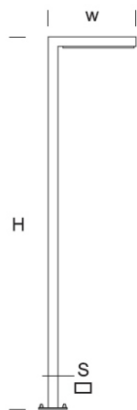

## Gartenlampe WAY 2,5

### DETAILLIERTE BESCHREIBUNG

INDEX	NAME	ABMESSUNGEN [cm]		LICHTQUELLE			BINDEN			Stiftung
		H/h <sub>2</sub>	w/S	W	lm	lm / W	W	lm	lm / W	
172-00.-000120	WAY LO 2,5	249	60/8x4	17	2800	155	20	1710	86	FBK-50/16

### MECHANISCHE DATEN

Stiftung	FBK-50/16										
Material der Säule/des Körpers	Aluminium										
Lampenschirm	PMMA										
Farbe Metall	<table border="0"> <tr> <td></td> <td>Weiß 9003</td> </tr> <tr> <td></td> <td>Grau 7043</td> </tr> <tr> <td></td> <td>Graphit 7016</td> </tr> <tr> <td></td> <td>Schwarz 9005</td> </tr> <tr> <td colspan="2" style="text-align: center;"><b>RAL*</b></td> </tr> </table>		Weiß 9003		Grau 7043		Graphit 7016		Schwarz 9005	<b>RAL*</b>	
	Weiß 9003										
	Grau 7043										
	Graphit 7016										
	Schwarz 9005										
<b>RAL*</b>											