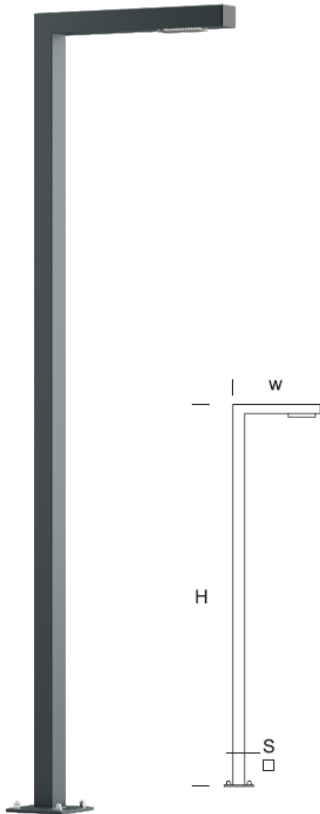

Park-Leuchtturm WAY 3/1

OPTIK

DETAILLIERTE BESCHREIBUNG

INDEX	NAME	ABMESSUNGEN [cm]		LICHTQUELLE			BINDEN			Stiftung
		H/h ₁ /h ₂	w/S	W	lm	lm / W	W	lm	lm / W	
190-1111-310010	WAY LP 3/1	300/290	80/10x8	24	3700	154	30	3500	117	FBK-90/18

Daten für: Ra > 80, 4000K, 700mA. Lichtquelle und Vorschaltgerät integriert, Austausch nur durch den Service des Herstellers.

BESCHREIBUNG DES PRODUKTS

Moderne Laterne. Konstruktion aus Aluminiumprofilen. Modulare LED-Leuchte mit modellierten Verteilungseigenschaften im Arm. Diffusor: UV-beständiges Polycarbonat.

HOHE: 3 m

TECHNISCHE DATEN

Spannung	230 V
Leistung der Quelle/Leuchte	Empfohlen: Integriert 30 W/3500 lm
Lebenserwartung	70.000 h LB 80/20
Optik	S AS ASP ASW
Temperatur der Umgebung	-30 ÷ +45
Farbe	4000 3000*
Schutzgrad	IP65
Schutzklasse	I II *
CE	Ja

* Auswahl

MECHANISCHE DATEN

Stiftung	FBK-90/18
Material der Säule/des Körpers	Aluminium
Lampenschirm	PMMA
Farbe Metall	

AUF BESTELLUNG

** auf besondere Anfrage