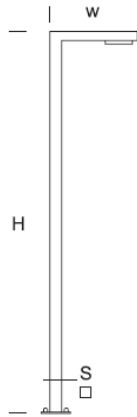

Park-Leuchtturm WAY 5/1

OPTIK

„S”

„AS”

„ASW”

„ASP”

DETAILLIERTE BESCHREIBUNG

INDEX	NAME	ABMESSUNGEN [cm]		LICHTQUELLE			BINDEN			Stiftung
		H/h ₂	w/S	W	lm	lm / W	W	lm	lm / W	
190-1111-310010	WAY LP 5/1	500/490	80/10x8	24	3700	154	30	3500	117	FBK-90/18

Daten für: Ra > 80, 4000K, 700mA. Lichtquelle und Vorschaltgerät integriert, Austausch nur durch den Service des Herstellers.

BESCHREIBUNG DES PRODUKTS

Moderne Laterne. Konstruktion aus Aluminiumprofilen. Modulare LED-Leuchte mit modellierten Verteilungseigenschaften im Arm. Diffusor: UV-beständiges Polycarbonat.

HOHE: 5 m

TECHNISCHE DATEN

Spannung	230 V
Leistung der Quelle/Leuchte	Empfohlen: Integriert 30 W/3500 lm
Lebenserwartung	70.000 h LB 80/20
Optik	S AS ASP ASW
Temperatur der Umgebung	-30 ÷ +45
Farbe	4000 3000 *
Schutzgrad	IP65
Schutzklasse	I II *
CE	Ja

* Auswahl

MECHANISCHE DATEN

Stiftung	FBK-90/18
Material der Säule/des Körpers	Aluminium
Lampenschirm	PMMA
Farbe Metall	

Grau 7043

Graphit 7016

Schwarz 9005

RAL*

AUF BESTELLUNG