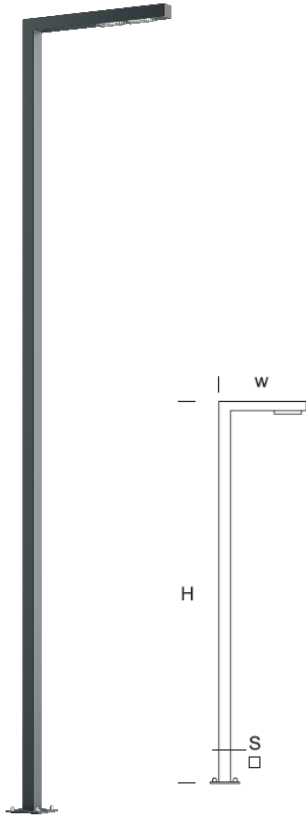

Park-Leuchtturm WAY 5/2

OPTIK

„S”

„AS”

„ASW”

„ASP”

DETAILLIERTE BESCHREIBUNG

INDEX	NAME	ABMESSUNGEN [cm]		LICHTQUELLE			BINDEN			Stiftung
		H/h ₂	w/S	W	lm	lm / W	W	lm	lm / W	
190-1111-310010	WAY LP 5/2	500/475	100/10x8	48	7400	154	60	7000	117	FBK-90/18

Daten für: Ra > 80, 4000K, 700mA. Lichtquelle und Vorschaltgerät integriert, Austausch nur durch den Service des Herstellers.

BESCHREIBUNG DES PRODUKTS

Moderne Laterne. Konstruktion aus Aluminiumprofilen. Modulare LED-Leuchte mit modellierten Verteilungseigenschaften im Arm. Diffusor: UV-beständiges Polycarbonat.

HOHE: 5 m

TECHNISCHE DATEN

Spannung	230 V
Leistung der Quelle/Leuchte	Empfohlen: Integriert 60 W/7000 lm
Lebenserwartung	70.000 h LB 80/20
Optik	S AS ASP ASW
Temperatur der Umgebung	-30 ÷ +45
Farbe	4000 3000*
Schutzgrad	IP65
Schutzklasse	I II *
CE	Ja

* Auswahl

MECHANISCHE DATEN

Stiftung	FBK-90/18
Material der Säule/des Körpers	Aluminium
Lampenschirm	PMMA
Farbe Metall	

AUF BESTELLUNG

** auf besondere Anfrage