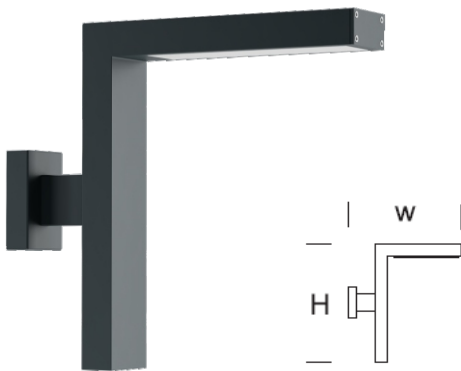

Wandleuchte WAY M

OPTIK

„AS”

DETAILLIERTE BESCHREIBUNG

INDEX	NAME	ABMESSUNGEN [cm]		LICHTQUELLE			BINDEN			Stiftung
		H/h ₂	w/S	W	lm	lm / W	W	lm	lm / W	
173-00.-000035	WAY KM	40	45/8x4	8,5	1400	160	10	860	86	-

Daten für: Ra > 80, 4000K, 700mA. Lichtquelle und Vorschaltgerät integriert, Austausch nur durch den Service des Herstellers.

BESCHREIBUNG DES PRODUKTS

Moderne Gartenleuchte aus rechteckigen Aluminiumprofilen. Rechteckiges SMD-LED-Panel mit asymmetrischen Eigenschaften, das als Lichtquelle in den Arm eingebaut ist. UV-beständiger PMMA-Diffusor.

* Auswahl

MECHANISCHE DATEN

Stiftung	-										
Material der Säule/des Körpers	Aluminium										
Lampenschirm	PMMA										
Farbe Metall	<table border="0"> <tr> <td></td> <td>Weiß 9003</td> </tr> <tr> <td></td> <td>Grau 7043</td> </tr> <tr> <td></td> <td>Graphit 7016</td> </tr> <tr> <td></td> <td>Schwarz 9005</td> </tr> <tr> <td colspan="2" style="text-align: center;">RAL*</td> </tr> </table>		Weiß 9003		Grau 7043		Graphit 7016		Schwarz 9005	RAL*	
	Weiß 9003										
	Grau 7043										
	Graphit 7016										
	Schwarz 9005										
RAL*											