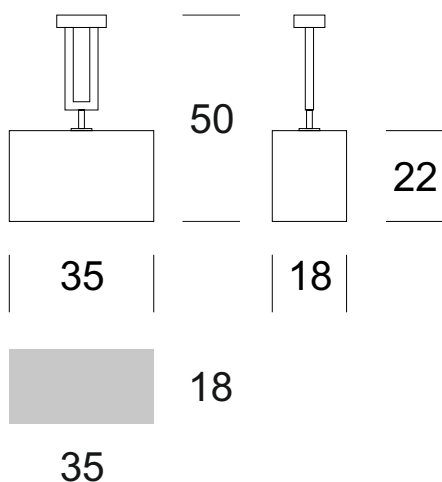

## DECKENLEUCHE ALASKA

### TECHNISCHE DATEN

Anzahl der Lichtquellen	1
Spannung	230 V
Lichtquelle	Empfohlen: 1 x E-27
Optik	<b>S</b>
Farbe	-
Schutzklasse - Auswahl	<b>I</b>
Schutzgrad	IP20
CE	Ja
Montage	An die Wand