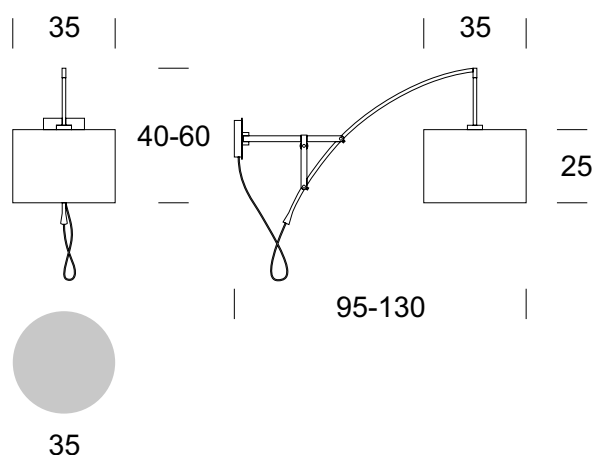

Wandleuchte AURA

BESCHREIBUNG DES PRODUKTS

Die Leuchtenserie AURA ist eine originelle und funktionelle Leuchte für die Verwendung in modernen Innenräumen. Der Metallkörper der Lampe ist eine Kombination aus glatten, rostfarbenen Teilen und schwarzem Metall mit einer leicht rauen Oberfläche. Diese Kombination sorgt für ein einzigartiges Design. Die Leuchte ist verstellbar und kann sowohl nach links oder rechts als auch nach oben und unten bewegt werden. Ein Textil-Lampenschirm Ihrer Wahl - empfohlene Farbe Ecrú.

TECHNISCHE DATEN

Anzahl der Lichtquellen	1
Spannung	230 V
Lichtquelle	Empfohlen: 1x E-27
Optik	S
Farbe	-
Schutzklasse - Auswahl	I
Schutzgrad	IP20
CE ∇ \oplus	Ja
Montageart	An die Wand

MATERIAL - AUSFÜHRUNG - VARIANTEN

Material Körper	Metal
Farbe Metall	Inox Schwarz
Material des Lampenschirms	Synthetisches Gewebe / PVC
	Ecrú Grau Schwarz Kastanienbraun
Inklusive	Unterputzschalter

LOGISTIK

Verpackung	ein Sammelkarton je nach Bestellung Einzelkarton
------------	---