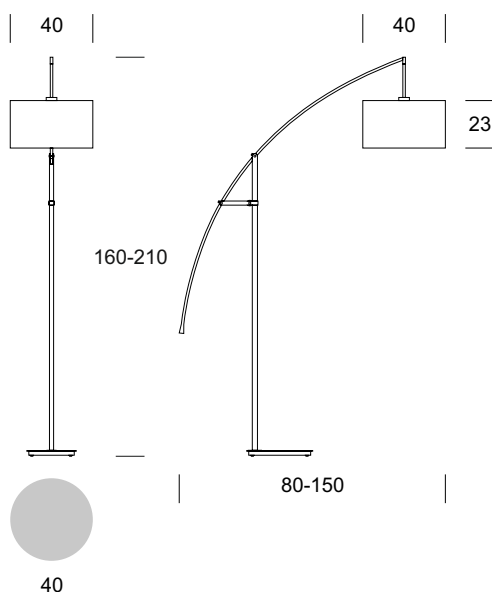

BODENLAMPE AURA

BESCHREIBUNG DES PRODUKTS

Die Leuchtenserie AURA ist eine originelle und funktionelle Leuchte für die Verwendung in modernen Innenräumen. Der Metallkörper der Lampe ist eine Kombination aus glatten, rostfarbenen Teilen und schwarzem Metall mit einer leicht rauen Oberfläche. Diese Kombination sorgt für ein einzigartiges Design. Die Leuchte ist verstellbar und kann sowohl nach links oder rechts als auch nach oben und unten bewegt werden. Ein Textil-Lampenschirm Ihrer Wahl - empfohlene Farbe Ecrú.

TECHNISCHE DATEN

| | |
|--|--------------------|
| Anzahl der Lichtquellen | 1 |
| Spannung | 230 V |
| Lichtquelle | Empfohlen: 1x E-27 |
| Optik | S |
| Farbe | - |
| Schutzklasse - Auswahl | I |
| Schutzgrad | IP20 |
| CE    | Ja |
| Montagea | - |

MATERIAL - AUSFÜHRUNG - VARIANTEN

| | |
|----------------------------|---|
| Material Körper | Metal |
| Farbe Metall |  Inox  Schwarz |
| Material des Lampenschirms | Synthetisches Gewebe / PVC |
| |  Ecrú  Grau  Schwarz  Kastanienbraun |
| Inklusive | Ein/Aus-Schalter am Kabel |