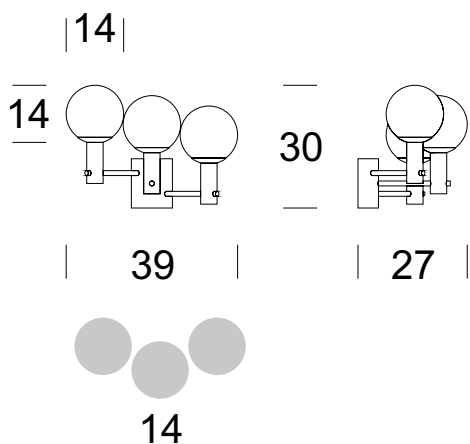

Wandleuchte BALI K 3

BESCHREIBUNG DES PRODUKTS

BALI ist eine Serie, die für moderne Innenräume entworfen wurde. Die Verwendung von mehreren Lichtquellen, die auf verschiedenen Ebenen und mit unterschiedlichen Armlängen angeordnet sind, erzeugt einen interessanten Effekt. Jede Ebene kann entlang eines Kreises nach links oder rechts verschoben werden.

TECHNISCHE DATEN

Anzahl der Lichtquellen	3
Spannung	230 V
Lichtquelle	Empfohlen: 3 x G9
Optik	S
Farbe	-
Schutzklasse - Auswahl	I
Schutzgrad	IP20
CE   	Ja
Montage	An die Wand

MATERIAL - AUSFÜHRUNG - VARIANTEN

Material Körper	Metal	
Farbe Metall		Schwarz
		Inox
		Gold
Material des Lampenschirms	Glas	

Inklusive	Unterputzschalter
	 Opal matt

LOGISTIK

Verpackung	ein Sammelkarton je nach Bestellung Einzelkarton
Gewicht	max. 1 kg