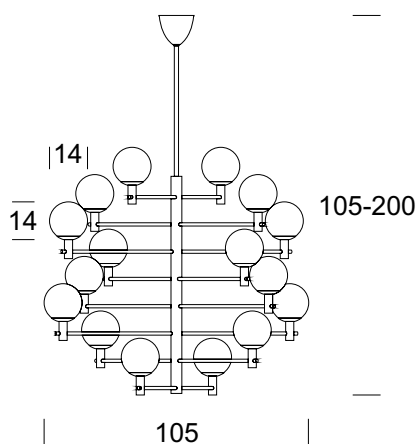

## Kronleuchter BALI K 16

### BESCHREIBUNG DES PRODUKTS

BALI ist eine Serie, die für moderne Innenräume entworfen wurde. Die Verwendung von mehreren Lichtquellen, die auf verschiedenen Ebenen und mit unterschiedlichen Armlängen angeordnet sind, erzeugt einen interessanten Effekt. Jede Ebene kann entlang eines Kreises nach links oder rechts verschoben werden.

### TECHNISCHE DATEN

Anzahl der Lichtquellen	16
Spannung	230 V
Lichtquelle	Empfohlen: 16 x G9
Optik	<b>S</b>
Farbe	-
Schutzklasse - Auswahl	<b>I</b>
Schutzgrad	IP20
CE $\nabla$ $\oplus$	Ja
Montage	Für die Decke

### MATERIAL - AUSFÜHRUNG - VARIANTEN

Material Körper	Metal
Farbe Metall	<div style="display: flex; justify-content: space-between;"> <div style="width: 20px; height: 15px; background-color: black; border: 1px solid black;"></div> <span>Schwarz</span> </div> <div style="display: flex; justify-content: space-between; margin-top: 5px;"> <div style="width: 20px; height: 15px; background-color: #cccccc; border: 1px solid black;"></div> <span>Inox</span> </div> <div style="display: flex; justify-content: space-between; margin-top: 5px;"> <div style="width: 20px; height: 15px; background-color: #d4af37; border: 1px solid black;"></div> <span>Gold</span> </div>
Material des Lampenschirms	Glas