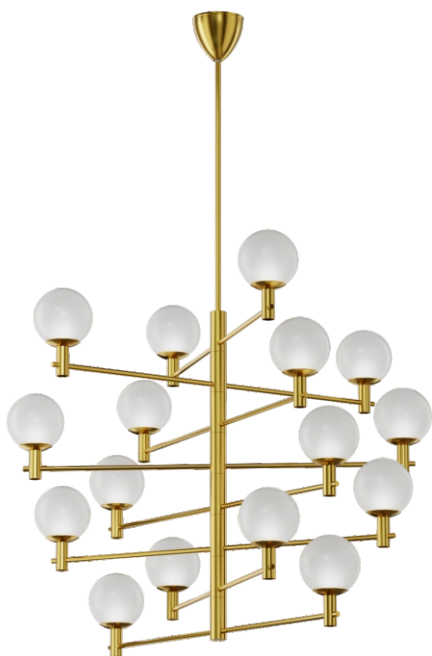

## Kronleuchter BALI K 16

### BESCHREIBUNG DES PRODUKTS

BALI ist eine Serie, die für moderne Innenräume entworfen wurde. Die Verwendung von mehreren Lichtquellen, die auf verschiedenen Ebenen und mit unterschiedlichen Armlängen angeordnet sind, erzeugt einen interessanten Effekt. Jede Ebene kann entlang eines Kreises nach links oder rechts verschoben werden.

### MATERIAL - AUSFÜHRUNG - VARIANTEN

Material Körper	Metal
Farbe Metall	<div style="display: flex; justify-content: space-between;"> <div style="width: 20px; height: 15px; background-color: black; border: 1px solid black;"></div> <span>Schwarz</span> </div> <div style="display: flex; justify-content: space-between; margin-top: 5px;"> <div style="width: 20px; height: 15px; background-color: #cccccc; border: 1px solid black;"></div> <span>Inox</span> </div> <div style="display: flex; justify-content: space-between; margin-top: 5px;"> <div style="width: 20px; height: 15px; background-color: #d4af37; border: 1px solid black;"></div> <span>Gold</span> </div>
Material des Lampenschirms	Glas

Inklusive	Unterputzschalter
	<div style="width: 20px; height: 15px; background-color: #d9e1f2; border: 1px solid black;"></div> Opal matt