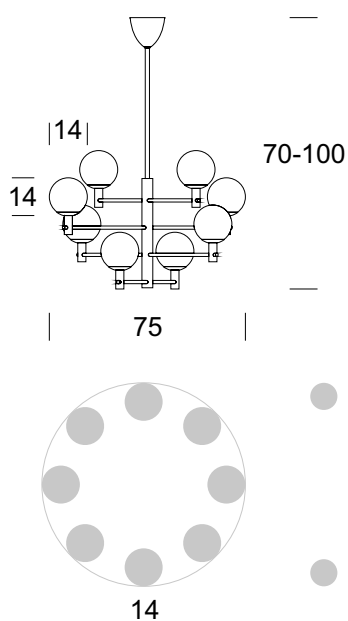

Kronleuchter BALI K 8

Daten der Leuchte

Empfohlene Lichtquellen

BESCHREIBUNG DES PRODUKTS

BALI ist eine Serie, die für moderne Innenräume entworfen wurde. Die Verwendung von mehreren Lichtquellen, die auf verschiedenen Ebenen und mit unterschiedlichen Armlängen angeordnet sind, erzeugt einen interessanten Effekt. Jede Ebene kann entlang eines Kreises nach links oder rechts verschoben werden.

TECHNISCHE DATEN

Anzahl der Lichtquellen	8
Spannung	230 V
Lichtquelle	Empfohlen: 8 x G9
Optik	S
Farbe	-
Schutzklasse - Auswahl	I
Schutzgrad	IP20
CE ∇ \oplus	Ja
Montage	Für die Decke

MATERIAL - AUSFÜHRUNG - VARIANTEN

Material Körper	Metal
Farbe Metall	 Schwarz  Inox  Gold
Material des Lampenschirms	Glas

Inklusive	Unterputzschalter  Opal matt
-----------	--

LOGISTIK

Verpackung	ein Sammelkarton je nach Bestellung Einzelkarton
------------	---