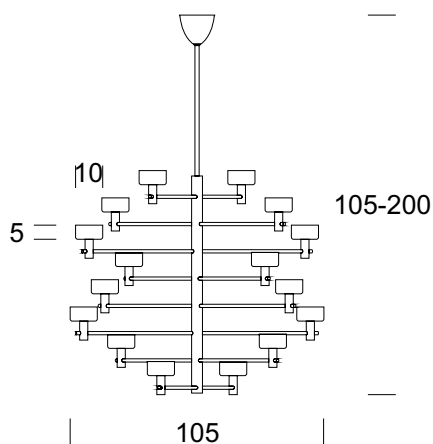

Kronleuchter BALI S 16

Daten der Leuchte

Empfohlene Lichtquellen

BESCHREIBUNG DES PRODUKTS

BALI ist eine Serie, die für moderne Innenräume entworfen wurde. Die Verwendung von mehreren Lichtquellen, die auf verschiedenen Ebenen und mit unterschiedlichen Armlängen angeordnet sind, erzeugt einen interessanten Effekt. Jede Ebene kann entlang eines Kreises nach links oder rechts verschoben werden.

TECHNISCHE DATEN

Anzahl der Lichtquellen	16
Spannung	230 V
Lichtquelle	Empfohlen: 16 x G9
Optik	S
Farbe	-
Schutzklasse - Auswahl	I
Schutzgrad	IP20
CE ∇ \oplus	Ja
Montage	Für die Decke

MATERIAL - AUSFÜHRUNG - VARIANTEN

Material Körper	Metal	
Farbe Metall		Schwarz
		Inox
		Gold
Material des Lampenschirms	Glas	
		Gefrorenes Weiß
Inklusive	Unterputzschalter	

LOGISTIK

Verpackung	ein Sammelkarton je nach Bestellung Einzelkarton
------------	---