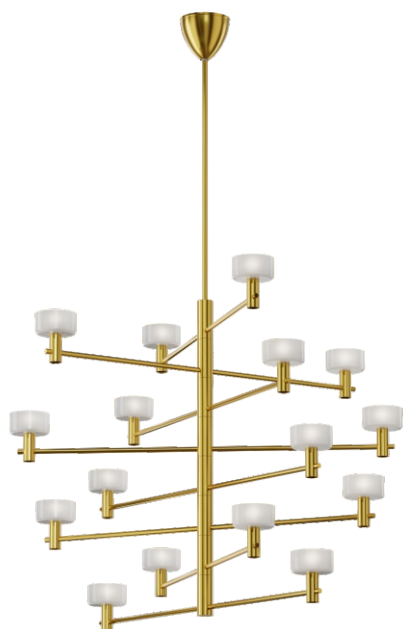

Kronleuchter BALI S 16

Daten der Leuchte

Empfohlene Lichtquellen

BESCHREIBUNG DES PRODUKTS

BALI ist eine Serie, die für moderne Innenräume entworfen wurde. Die Verwendung von mehreren Lichtquellen, die auf verschiedenen Ebenen und mit unterschiedlichen Armlängen angeordnet sind, erzeugt einen interessanten Effekt. Jede Ebene kann entlang eines Kreises nach links oder rechts verschoben werden.

TECHNISCHE DATEN

Anzahl der Lichtquellen	16
Spannung	230 V
Lichtquelle	Empfohlen: 16 x G9
Optik	S
Farbe	-
Schutzklasse - Auswahl	I
Schutzgrad	IP20
CE ∇ \oplus	Ja
Montage	Für die Decke

MATERIAL - AUSFÜHRUNG - VARIANTEN

Material Körper	Metal	
Farbe Metall		Schwarz
		Inox
		Gold
Material des Lampenschirms	Glas	
		Gefrorenes Weiß
Inklusive	Unterputzschalter	

LOGISTIK

Verpackung	ein Sammelkarton je nach Bestellung Einzelkarton
------------	---