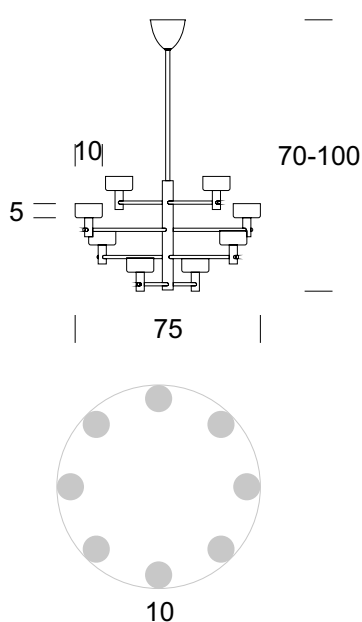

Kronleuchter BALI S 8

BESCHREIBUNG DES PRODUKTS

BALI ist eine Serie, die für moderne Innenräume entworfen wurde. Die Verwendung von mehreren Lichtquellen, die auf verschiedenen Ebenen und mit unterschiedlichen Armlängen angeordnet sind, erzeugt einen interessanten Effekt. Jede Ebene kann entlang eines Kreises nach links oder rechts verschoben werden.

TECHNISCHE DATEN

Anzahl der Lichtquellen	8
Spannung	230 V
Lichtquelle	Empfohlen: 8 x G9
Optik	S
Farbe	-
Schutzklasse - Auswahl	I
Schutzgrad	IP20
CE ∇ \oplus	Ja
Montage	Für die Decke

MATERIAL - AUSFÜHRUNG - VARIANTEN

Material Körper	Metal
Farbe Metall	 Schwarz  Inox  Gold
Material des Lampenschirms	Glas
	 Gefrorenes Weiß
Inklusive	Unterputzschalter

LOGISTIK

Verpackung	ein Sammelkarton je nach Bestellung Einzelkarton
------------	---