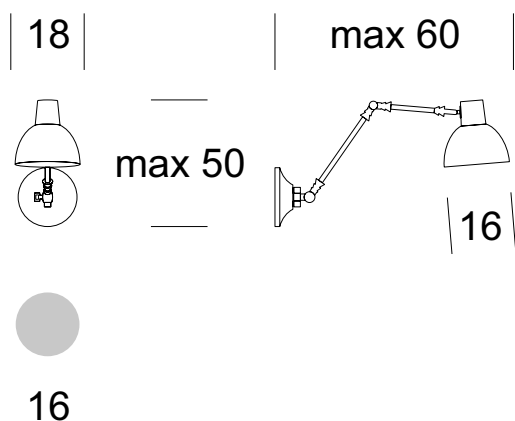

Wandleuchte BD K 1

Daten der Leuchte

Empfohlene Lichtquellen

BESCHREIBUNG DES PRODUKTS

Die Lampen der BD K-Serie sind eine klassische Kombination aus Einfachheit und Eleganz. Spezialisierte Gelenke ermöglichen es, das Licht genau in die gewünschte Richtung zu positionieren.

TECHNISCHE DATEN

Anzahl der Lichtquellen	1
Spannung	230 V
Lichtquelle	Empfohlen: 1x E-27
Optik	S
Farbe	-
Schutzklasse - Auswahl	I
Schutzgrad	IP20
CE   	Ja
Montagea	Für die Wand

MATERIAL - AUSFÜHRUNG - VARIANTEN

Material Körper	Metall
Farbe Metall	 Gold  Schwarz
Material des Lampenschirms	Metall
	 Gold  Schwarz
Inklusive	Unterputzschalter

LOGISTIK

Verpackung	ein Sammelkarton je nach Bestellung Einzelkarton
Gewicht	max. 1 kg