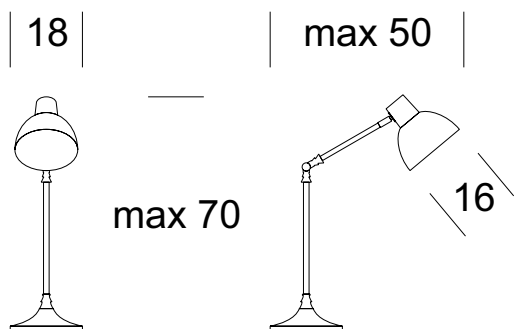

KABINETTENLAMPE BD K

16

BESCHREIBUNG DES PRODUKTS

Die Lampen der BD K-Serie sind eine klassische Kombination aus Einfachheit und Eleganz. Spezialisierte Gelenke ermöglichen es, das Licht genau in die gewünschte Richtung zu positionieren.

TECHNISCHE DATEN

Anzahl der Lichtquellen	1
Spannung	230 V
Lichtquelle	Empfohlen: 1x E-27
Optik	S
Farbe	-
Schutzklasse - Auswahl	I
Schutzgrad	IP20
CE	Ja
Montagea	Für den Schreibtisch

MATERIAL - AUSFÜHRUNG - VARIANTEN

Material Körper	Metall
Farbe Metall	Gold Schwarz
Material des Lampenschirms	Metall
	Gold Schwarz
Inklusive	Ein/Aus-Schalter am Kabel

LOGISTIK

Verpackung	ein Sammelkarton je nach Bestellung Einzelkarton
Gewicht	max. 3 kg