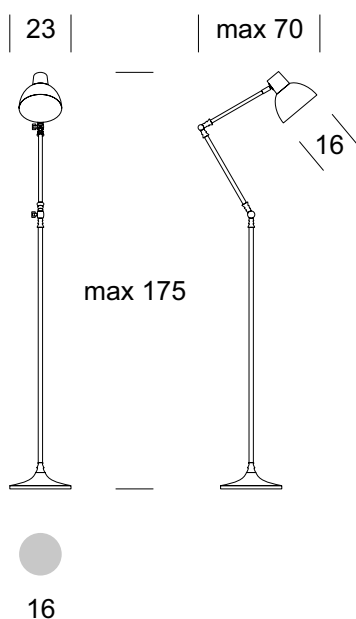

BODENLAMPE BD K

Daten der Leuchte

Empfohlene Lichtquellen

BESCHREIBUNG DES PRODUKTS

Die Lampen der BD K-Serie sind eine klassische Kombination aus Einfachheit und Eleganz. Spezialisierte Gelenke ermöglichen es, das Licht genau in die gewünschte Richtung zu positionieren.

TECHNISCHE DATEN

Anzahl der Lichtquellen	1
Spannung	230 V
Lichtquelle	Empfohlen: 1x E-27
Optik	S
Farbe	-
Schutzklasse - Auswahl	I
Schutzgrad	IP20
CE   	Ja
Montagea	-

MATERIAL - AUSFÜHRUNG - VARIANTEN

Material Körper	Metall
Farbe Metall	 Gold  Schwarz
Material des Lampenschirms	Metall
	 Gold  Schwarz
Inklusive	Ein/Aus-Schalter am Kabel