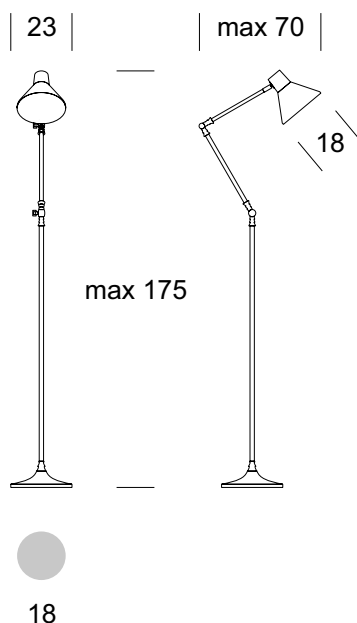

## BODENLAMPE BD S

### BESCHREIBUNG DES PRODUKTS

Die Lampen der BD S-Serie sind eine klassische Kombination aus Schlichtheit und Eleganz. Spezialisierte Gelenke ermöglichen es, das Licht genau in die gewünschte Richtung zu positionieren.

### TECHNISCHE DATEN

Anzahl der Lichtquellen	1
Spannung	230 V
Lichtquelle	Empfohlen: 1x E-27
Optik	<b>S</b>
Farbe	-
Schutzklasse - Auswahl	<b>I</b>
Schutzgrad	IP20
CE   	Ja
Montagea	-

### MATERIAL - AUSFÜHRUNG - VARIANTEN

Material Körper	Metall
Farbe Metall	 Gold  Schwarz
Material des Lampenschirms	Metall
	 Gold  Schwarz
Inklusive	Ein/Aus-Schalter am Kabel