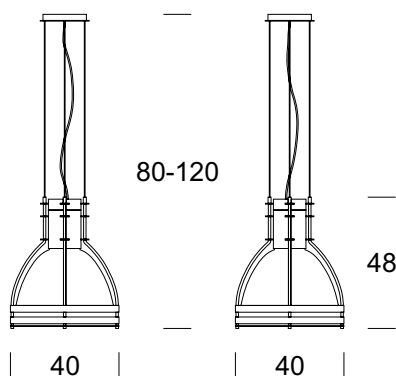

ELMARCO
GOOD FORM FOR LIGHTING

ELMARCO Technika Świetlna Sp. z o.o. Sp. K.
Ul. Krzemowa 7, 81-577 Gdynia,
tel. (58) 552 84 27

Deckenleuchte BETA M

BESCHREIBUNG DES PRODUKTS

BETA Leuchten sind für die Beleuchtung von hohen Räumen wie Einkaufszentren, Arkaden, Autohäusern, Hallen usw. konzipiert. Sie kombinieren die technischen Parameter von Industrieluchten mit der Eleganz von dekorativen Leuchten.

TECHNISCHE DATEN

Anzahl der Lichtquellen	1
Spannung	230 V
Lichtquelle/Stromversorgung	Empfohlen: 1x E27 lub 30 W LED
Optik	S
Farbe	-
Schutzklasse - Auswahl	I
Schutzgrad	IP20
CE	Ja
Montage	Für die Decke

MATERIAL - AUSFÜHRUNG - VARIANTEN

Material Körper	Metall
Farbe Metall	Inox Chrom Schwarz
Material des Lampenschirms	Glas
	Farblos RAL
Inklusive	Unterputzschalter

LOGISTIK

Verpackung	ein Sammelkarton je nach Bestellung Einzelkartond
------------	--