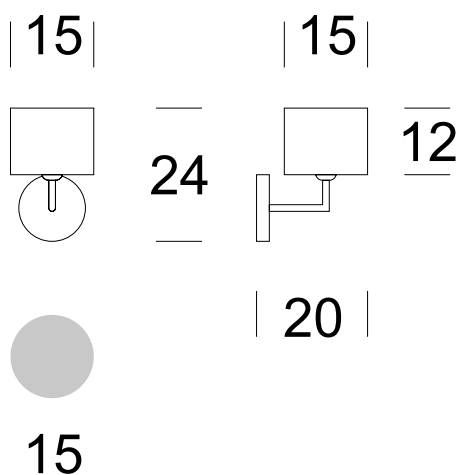

## Wandleuchte BISHOP

### BESCHREIBUNG DES PRODUKTS

Die Leuchtenserie BISHOP ist eine schlichte und elegante Leuchte, die in modernen Hotel- und Wohnräumen eingesetzt wird. Der Metallkörper der Leuchte kann auf Wunsch in jeder RAL-Farbe lackiert werden. Der Lampenschirm in der Farbe Ihrer Wahl (einfarbig), passend zur Farbe des Metalls. Diese Kombination sorgt für das einzigartige Design dieser Lampen.

### TECHNISCHE DATEN

Anzahl der Lichtquellen	1
Spannung	230 V
Lichtquelle	Empfohlen: 1x E-27
Optik	<b>S</b>
Farbe	-
Schutzklasse - Auswahl	<b>I</b>
Schutzgrad	IP20
CE	Ja
Montage	An die Wand