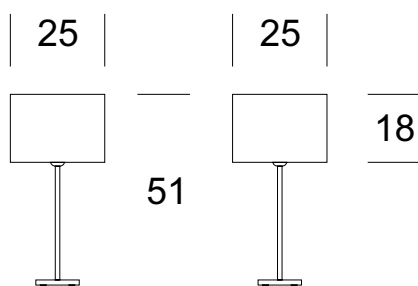

## KABINETTENLAMPE BISHOP

25

Daten der Leuchte

Empfohlene Lichtquellen