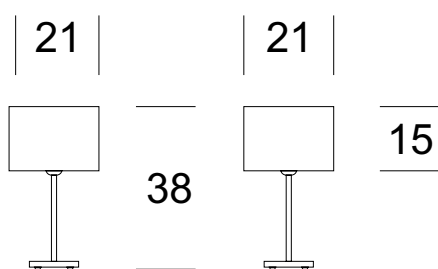

NACHTLEUCHE BISHOP

21

Daten der Leuchte

Empfohlene Lichtquellen

BESCHREIBUNG DES PRODUKTS

Die Leuchtenserie BISHOP ist eine schlichte und elegante Leuchte, die in modernen Hotel- und Wohnräumen eingesetzt wird. Der Metallkörper der Leuchte kann auf Wunsch in jeder RAL-Farbe lackiert werden. Der Lampenschirm in der Farbe Ihrer Wahl (einfarbig), passend zur Farbe des Metalls. Diese Kombination sorgt für das einzigartige Design dieser Lampen.

TECHNISCHE DATEN

Anzahl der Lichtquellen	1
Spannung	230 V
Lichtquelle	Empfohlen: 1x E-27
Optik	S
Farbe	-
Schutzklasse - Auswahl	I
Schutzgrad	IP20
CE ∇ \oplus	Ja
Montagea	-

MATERIAL - AUSFÜHRUNG - VARIANTEN

Material Körper	Metall
Farbe Metall	Inox RAL
Material des Lampenschirms	Synthetisches Gewebe / PVC
	Ecrú Grau Schwarz Kastanienbraun
Inklusive	Ein/Aus-Schalter am Kabel

LOGISTIK

Verpackung	ein Sammelkarton je nach Bestellung Einzelkarton
------------	-----------------------------------------------------