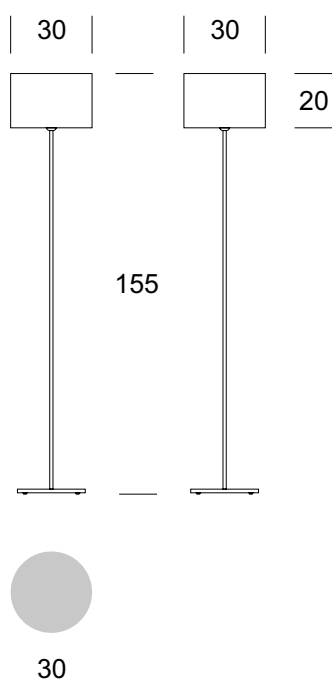

BODENLAMPE BISHOP

BESCHREIBUNG DES PRODUKTS

Die Leuchtenserie BISHOP ist eine schlichte und elegante Leuchte, die in modernen Hotel- und Wohnräumen eingesetzt wird. Der Metallkörper der Leuchte kann auf Wunsch in jeder RAL-Farbe lackiert werden. Der Lampenschirm in der Farbe Ihrer Wahl (einfarbig), passend zur Farbe des Metalls. Diese Kombination sorgt für das einzigartige Design dieser Lampen.

TECHNISCHE DATEN

Anzahl der Lichtquellen	1
Spannung	230 V
Lichtquelle	Empfohlen: 1x E-27
Optik	S
Farbe	-
Schutzklasse - Auswahl	I
Schutzgrad	IP20
CE ∇ \oplus	Ja
Montage	-

MATERIAL - AUSFÜHRUNG - VARIANTEN

Material Körper	Metall
Farbe Metall	Inox RAL
Material des Lampenschirms	Synthetisches Gewebe / PVC
	Ecrú Grau Schwarz Kastanienbraun
Inklusive	Ein/Aus-Schalter am Kabel

LOGISTIK

Verpackung	ein Sammelkarton je nach Bestellung Einzelkarton
------------	---