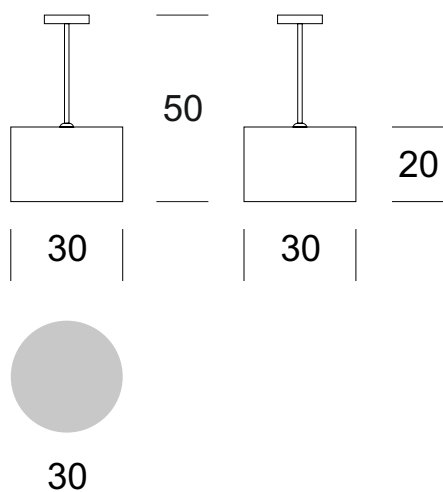

FIXE DECKENLEUCHE BISHOP

BESCHREIBUNG DES PRODUKTS

Die Leuchtenserie BISHOP ist eine schlichte und elegante Leuchte, die in modernen Hotel- und Wohnräumen eingesetzt wird. Der Metallkörper der Leuchte kann auf Wunsch in jeder RAL-Farbe lackiert werden. Der Lampenschirm in der Farbe Ihrer Wahl (einfarbig), passend zur Farbe des Metalls. Diese Kombination sorgt für das einzigartige Design dieser Lampen.

TECHNISCHE DATEN

Anzahl der Lichtquellen	1
Spannung	230 V
Lichtquelle	Empfohlen: 1x E-27
Optik	S
Farbe	-
Schutzklasse - Auswahl	I
Schutzgrad	IP20
CE	Ja
Montage	An die Decke

MATERIAL - AUSFÜHRUNG - VARIANTEN

Material Körper	Metall
Farbe Metall	Inox RAL
Material des Lampenschirms	Synthetisches Gewebe / PVC
	Ecru Grau Schwarz Kastanienbraun
Inklusive	Unterputzschalter

LOGISTIK

Verpackung	ein Sammelkarton je nach Bestellung Einzelkarton
------------	---