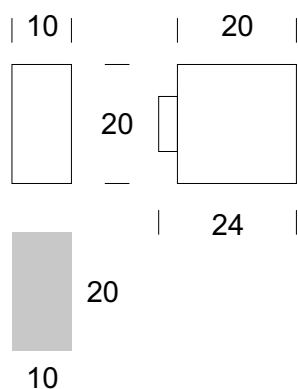

Wandleuchte BLOK A 2 D

Daten der Leuchte

Empfohlene Lichtquellen

BESCHREIBUNG DES PRODUKTS

Die Leuchtenserie BLOK ist eine schlichte und elegante Leuchte, die in modernen Hotel- und Wohninterieurs eingesetzt wird. Das minimalistische Design der Leuchte verleiht ihr einen subtilen Charakter und dank ihrer Schlichtheit fügt sie sich perfekt in die verschiedenen Dekore einer modernen Lobby, eines Wohn- oder Schlafzimmers ein. Die Leuchte ist aus Aluminium in Schwarz oder Weiß gefertigt, das Glas besteht aus PMMA.

TECHNISCHE DATEN

Anzahl der Lichtquellen	2
Spannung	230 V
Lichtquelle	Empfohlen: 2 x G9 lub 2 x Gu10
Optik	S
Farbe	-
Schutzklasse - Auswahl	I
Schutzgrad	IP20
CE   	Ja
Montagea	An die Wand

MATERIAL - AUSFÜHRUNG - VARIANTEN