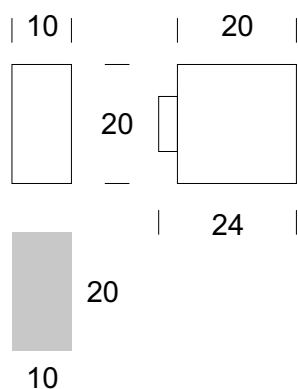

## Wandleuchte BLOK A 4 D

Daten der Leuchte

Empfohlene Lichtquellen

### BESCHREIBUNG DES PRODUKTS

Die Leuchtenserie BLOK ist eine schlichte und elegante Leuchte, die in modernen Hotel- und Wohninterieurs eingesetzt wird. Das minimalistische Design der Leuchte verleiht ihr einen subtilen Charakter und dank ihrer Schlichtheit fügt sie sich perfekt in die verschiedenen Dekore einer modernen Lobby, eines Wohn- oder Schlafzimmers ein. Die Leuchte ist aus Aluminium in Schwarz oder Weiß gefertigt, das Glas besteht aus PMMA.