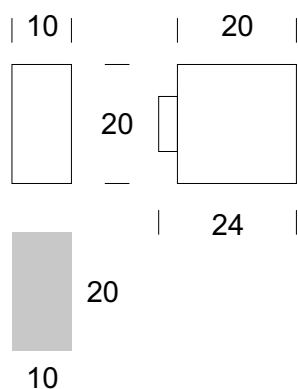

Wandleuchte BLOK A 4 U/D

Daten der Leuchte

Empfohlene Lichtquellen

BESCHREIBUNG DES PRODUKTS

Die Leuchtenserie BLOK ist eine schlichte und elegante Leuchte, die in modernen Hotel- und Wohninterieurs eingesetzt wird. Das minimalistische Design der Leuchte verleiht ihr einen subtilen Charakter und dank ihrer Schlichtheit fügt sie sich perfekt in die verschiedenen Dekore einer modernen Lobby, eines Wohn- oder Schlafzimmers ein. Die Leuchte ist aus Aluminium in Schwarz oder Weiß gefertigt, das Glas besteht aus PMMA.

TECHNISCHE DATEN

| | |
|-------------------------|--------------------------------|
| Anzahl der Lichtquellen | 4 |
| Spannung | 230 V |
| Lichtquelle | Empfohlen: 4 x G9 lub 4 x Gu10 |
| Optik | S |
| Farbe | - |
| Schutzklasse - Auswahl | I |
| Schutzgrad | IP20 |
| CE | Ja |
| Montagea | An die Wand |