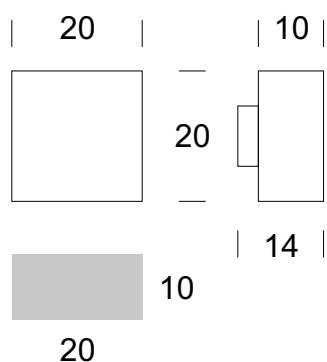

Wandleuchte BLOK B 2 D

BESCHREIBUNG DES PRODUKTS

Die Leuchtenserie BLOK ist eine schlichte und elegante Leuchte, die in modernen Hotel- und Wohninterieurs eingesetzt wird. Das minimalistische Design der Leuchte verleiht ihr einen subtilen Charakter und dank ihrer Schlichtheit fügt sie sich perfekt in die verschiedenen Dekore einer modernen Lobby, eines Wohn- oder Schlafzimmers ein. Die Leuchte ist aus Aluminium in Schwarz oder Weiß gefertigt, das Glas besteht aus PMMA.

TECHNISCHE DATEN

Anzahl der Lichtquellen	2
Spannung	230 V
Lichtquelle	Empfohlen: 2 x G9 lub 2 x Gu10
Optik	S
Farbe	-
Schutzklasse - Auswahl	I
Schutzgrad	IP20
CE   	Ja
Montagea	An die Wand

MATERIAL - AUSFÜHRUNG - VARIANTEN