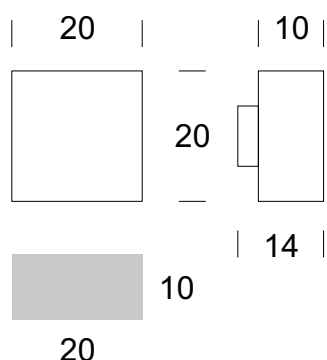

Wandleuchte BLOK B 4 D

Daten der Leuchte

Empfohlene Lichtquellen

BESCHREIBUNG DES PRODUKTS

Die Leuchtenserie BLOK ist eine schlichte und elegante Leuchte, die in modernen Hotel- und Wohninterieurs eingesetzt wird. Das minimalistische Design der Leuchte verleiht ihr einen subtilen Charakter und dank ihrer Schlichtheit fügt sie sich perfekt in die verschiedenen Dekore einer modernen Lobby, eines Wohn- oder Schlafzimmers ein. Die Leuchte ist aus Aluminium in Schwarz oder Weiß gefertigt, das Glas besteht aus PMMA.

TECHNISCHE DATEN

Anzahl der Lichtquellen	4
Spannung	230 V
Lichtquelle	Empfohlen: 4 x G9 lub 4 x Gu10
Optik	S
Farbe	-
Schutzklasse - Auswahl	I
Schutzgrad	IP20
CE   	Ja
Montagea	An die Wand

MATERIAL - AUSFÜHRUNG - VARIANTEN