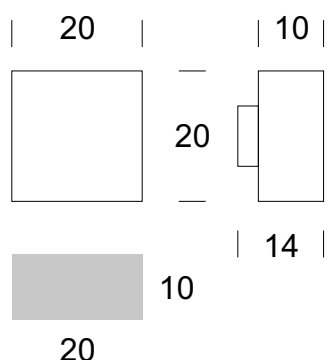

Wandleuchte BLOK B 4 U/D

Daten der Leuchte

Empfohlene Lichtquellen

BESCHREIBUNG DES PRODUKTS

Die Leuchtenserie BLOK ist eine schlichte und elegante Leuchte, die in modernen Hotel- und Wohninterieurs eingesetzt wird. Das minimalistische Design der Leuchte verleiht ihr einen subtilen Charakter und dank ihrer Schlichtheit fügt sie sich perfekt in die verschiedenen Dekore einer modernen Lobby, eines Wohn- oder Schlafzimmers ein. Die Leuchte ist aus Aluminium in Schwarz oder Weiß gefertigt, das Glas besteht aus PMMA.

TECHNISCHE DATEN

Anzahl der Lichtquellen	4
Spannung	230 V
Lichtquelle	Empfohlen: 4 x G9 lub 4 x Gu10
Optik	S
Farbe	-
Schutzklasse - Auswahl	I
Schutzgrad	IP20
CE   	Ja
Montagea	An die Wand

MATERIAL - AUSFÜHRUNG - VARIANTEN