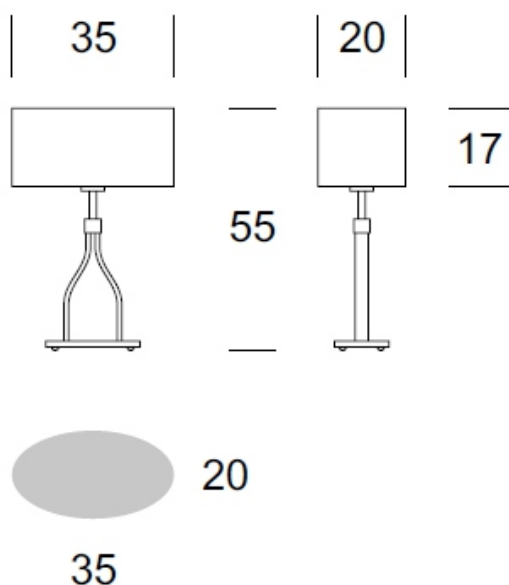

KABINETTENLAMPE BRANDY

Daten der Leuchte

Empfohlene Lichtquellen

BESCHREIBUNG DES PRODUKTS

Die Lampen der BRANDY-Familie sind geschmackvolle Leuchten, die in modernen Hotel- und Wohnräumen eingesetzt werden. Der elegante Körper in Kombination mit der ovalen Form des Lampenschirms sorgt für das einzigartige Design dieser Lampen.

TECHNISCHE DATEN

Anzahl der Lichtquellen	1
Spannung	230 V
Lichtquelle	Empfohlen: 1x E-27
Optik	S
Farbe	-
Schutzklasse - Auswahl	I
Schutzgrad	IP20
CE	Ja
Montagea	-

MATERIAL - AUSFÜHRUNG - VARIANTEN

Material Körper	Metall
Farbe Metall	Inox Schwarz Patina
Material des Lampenschirms	Synthetisches Gewebe / PVC Ecrú Türkis Schwarz
Inklusive	Ein/Aus-Schalter am Kabel

LOGISTIK

Verpackung	ein Sammelkarton je nach Bestellung Einzelkarton