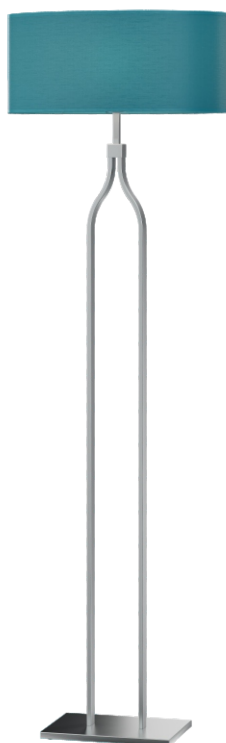

BODENLAMPE BRANDY

BESCHREIBUNG DES PRODUKTS

Die Lampen der BRANDY-Familie sind geschmackvolle Leuchten, die in modernen Hotel- und Wohnräumen eingesetzt werden. Der elegante Körper in Kombination mit der ovalen Form des Lampenschirms sorgt für das einzigartige Design dieser Lampen.

TECHNISCHE DATEN

Anzahl der Lichtquellen	1
Spannung	230 V
Lichtquelle	Empfohlen: 1x E-27
Optik	S
Farbe	-
Schutzklasse - Auswahl	I
Schutzgrad	IP20
CE   	Ja
Montagea	-

MATERIAL - AUSFÜHRUNG - VARIANTEN

Material Körper	Metall
Farbe Metall	 Inox  Schwarz  Patina
Material des Lampenschirms	Synthetisches Gewebe / PVC
	 Ecrú  Türkis  Schwarz
Inklusive	Ein/Aus-Schalter am Kabel