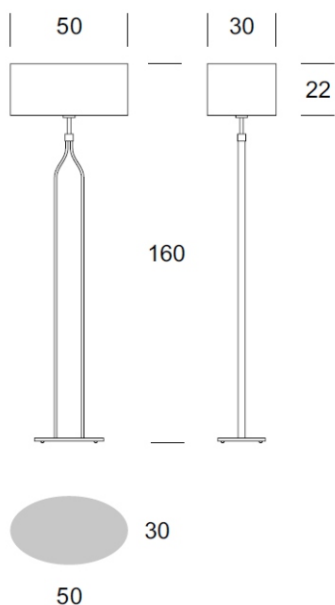

BODENLAMPE BRANDY

BESCHREIBUNG DES PRODUKTS

Die Lampen der BRANDY-Familie sind geschmackvolle Leuchten, die in modernen Hotel- und Wohnräumen eingesetzt werden. Der elegante Körper in Kombination mit der ovalen Form des Lampenschirms sorgt für das einzigartige Design dieser Lampen.

TECHNISCHE DATEN

Anzahl der Lichtquellen	1
Spannung	230 V
Lichtquelle	Empfohlen: 1x E-27
Optik	S
Farbe	-
Schutzklasse - Auswahl	I
Schutzgrad	IP20
CE   	Ja
Montagea	-

MATERIAL - AUSFÜHRUNG - VARIANTEN

Material Körper	Metall
Farbe Metall	 Inox  Schwarz  Patina
Material des Lampenschirms	Synthetisches Gewebe / PVC
	 Ecrú  Türkis  Schwarz
Inklusive	Ein/Aus-Schalter am Kabel